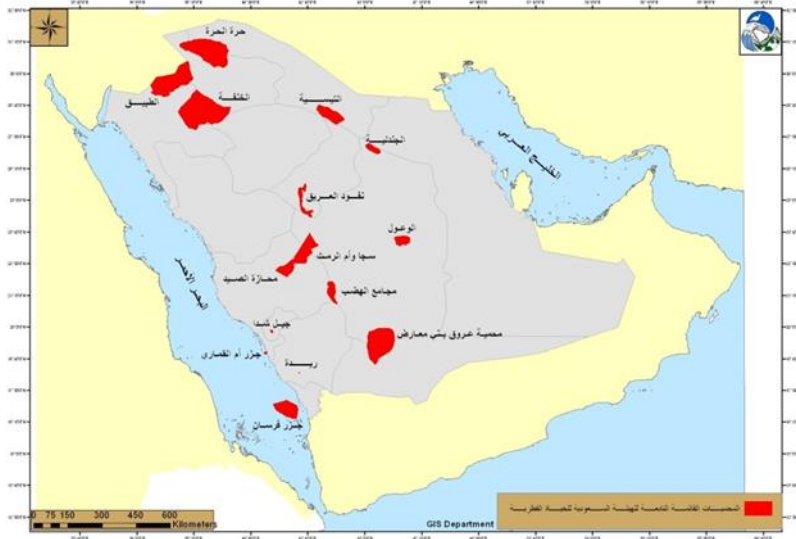

مهارة التذكر

عرض صور لمناطق صحراوية في المملكة

من خلال شاشة العرض السابقة لمدة دقيقة تذكري هذه المناطق.